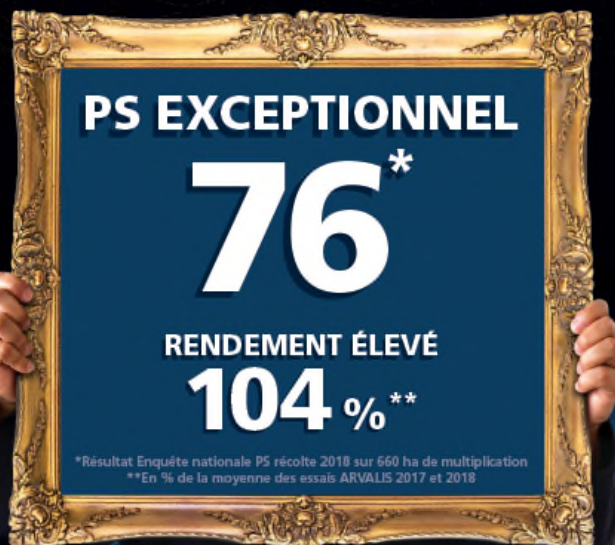

## RGT CENTSAC

Le triticales qui met le paquet

Rdt paille tonne/ha  
Source : RAGT - 4 essais récolte 2021

OFFREZ-VOUS  
LES SERVICES  
D'UN EXPERT !

PS EXCEPTIONNEL

76\*

RENDEMENT ÉLEVÉ

104%\*\*