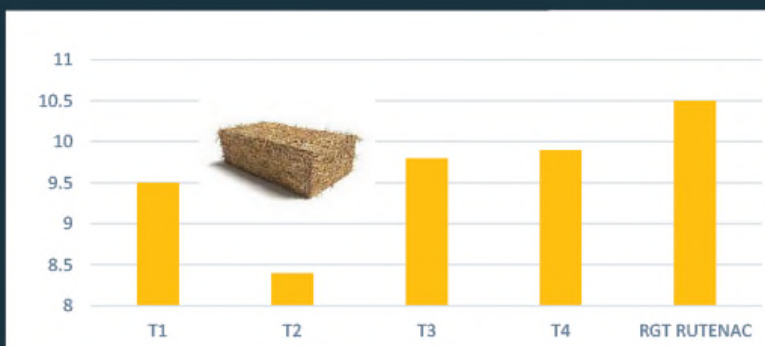

OFFREZ-VOUS
LES SERVICES
D'UN EXPERT !

TRÈS GRAND GABARIT

TRÈS RUSTIQUE

GROSSE PRODUCTION DE PAILLE

BELLE QUALITÉ DE GRAIN

TRITICALE

RGT RUTENAC

Une santé à toute épreuve

Rdt paille tonne/ha
Source : RAGT - 4 essais récolte 2021

think
SOLUTIONS
think RAGT