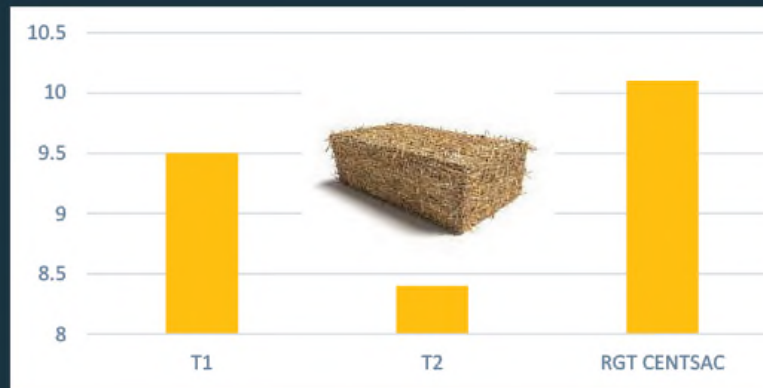

**RGT GWENDALAC**

La force du triticales commence ici

**1er**

des résultats  
récolte 2021

**105%**

de la moyenne générale

avec un écart traite/non traite de seulement 10.3 qx/ha

Source : ARVALIS institut du végétal - 13 essais toute France récolte 2021

think  
SOLUTIONS  
think RAGT

OFFREZ-VOUS  
LES SERVICES  
D'UN EXPERT !

TRÈS BEAU GABARIT  
GROSSE PRODUCTION DE PAILLE  
RÉSISTANT À LA VERSE  
BON PROFIL MALADIES

TRITICALE

NOUVEAU : INSCRIPTION 2022

## RGT CENTSAC

Le triticales qui met le paquet

Rdt paille tonne/ha  
Source : RAGT - 4 essais récolte 2021

OFFREZ-VOUS  
LES SERVICES  
D'UN EXPERT !

PS EXCEPTIONNEL

76\*

RENDEMENT ÉLEVÉ

104%\*\*