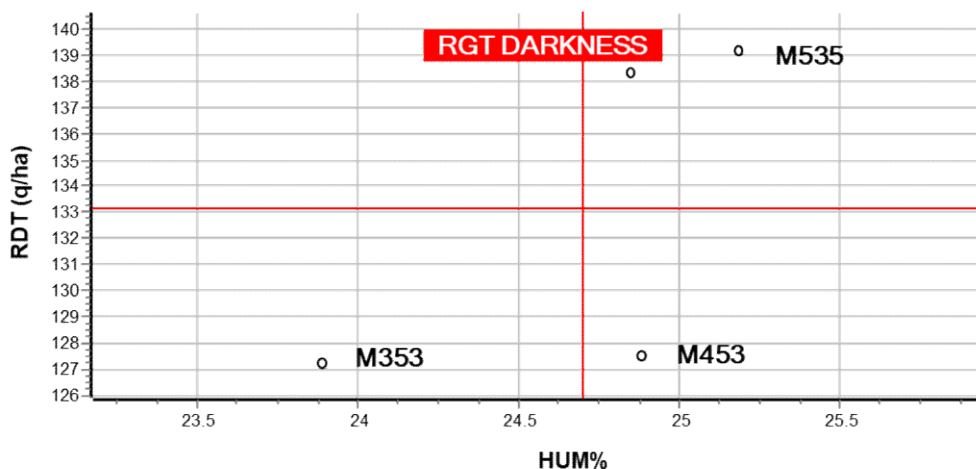

LES RÉSULTATS D'ESSAIS EN PARLENT LE MIEUX

RGT DARKNESS

MAÏS GRAIN GROUPE G4

Potentiel de rendement cœur G4
Sécurité de tige
Gabarit typé grain

Résultat de RGT DARKNESS : **102,9 % E**

Confirme son excellent potentiel en *cœur de groupe*

RÉSULTATS PROVISOIRES - 15 LIEUX - 05/11/2021

Rendement en %E

Série G4

Départements: 01, 03, 16, 17, 31,38,40,47,64, 65, 81

Semencier n°1 des agriculteurs
*En nombre d'hectares récoltés sur le territoire français