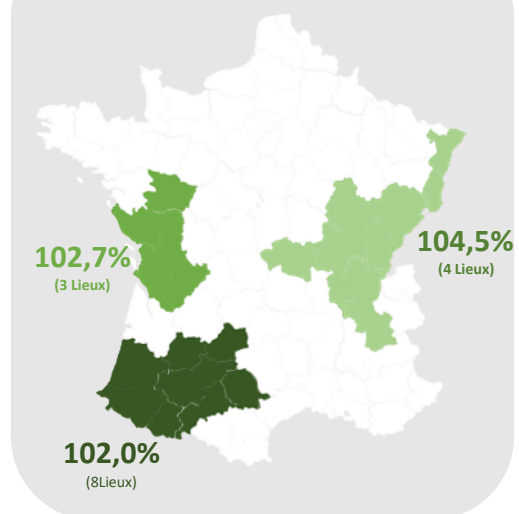

LES RÉSULTATS D'ESSAIS EN PARLENT LE MIEUX

RGT DARKNESS

MAÏS GRAIN GROUPE G4

Potentiel de rendement cœur G4
Sécurité de tige
Gabarit typé grain

Résultat de RGT DARKNESS : **102,9 % E**

Confirme son excellent potentiel en *cœur de groupe*

RÉSULTATS PROVISOIRES - 15 LIEUX - 05/11/2021

Rendement en %E

Série G4

Départements: 01, 03, 16, 17, 31,38,40,47,64, 65, 81

Semencier n°1 des agriculteurs
*En nombre d'hectares récoltés sur le territoire français