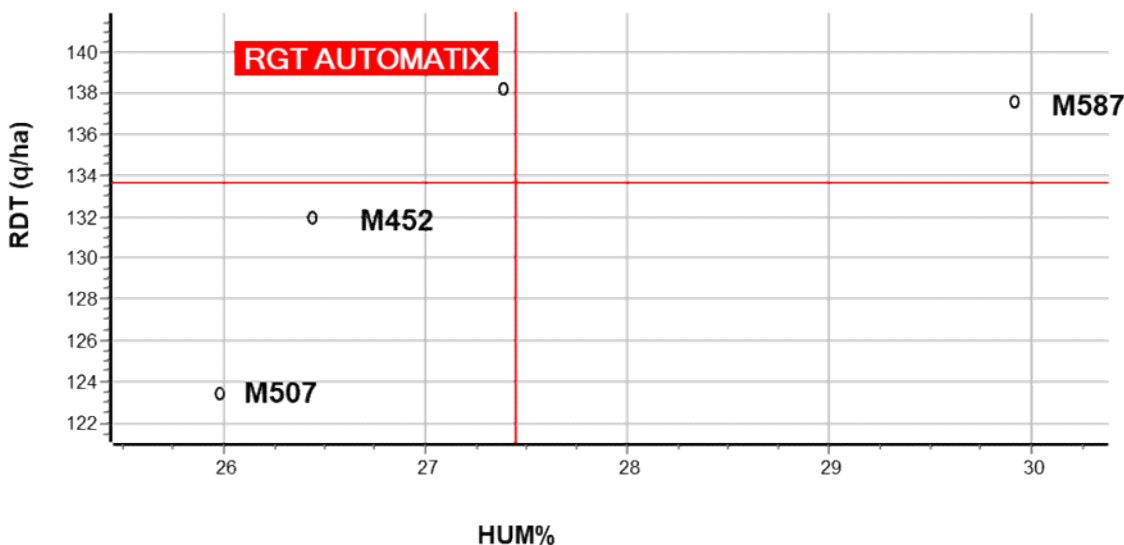

## MAÏS GRAIN GROUPE G3

Potentiel cœur groupe G3  
Régularité de performances  
Bonne sécurité de tige

Résultat de RGT AUTOMATIX : **104,2 %E**

Confirme son potentiel et sa fin de cycle très sécuritaire

### RÉSULTATS PROVISOIRES - 8 LIEUX - 05/11/21

Confirme en 2021  
série G3

Toutes ZONES

Série G3  
Départements: 01, 03, 38,  
67, 41, 72,86

**Semencier n°1 des agriculteurs**  
\*En nombre d'hectares récoltés sur le territoire français